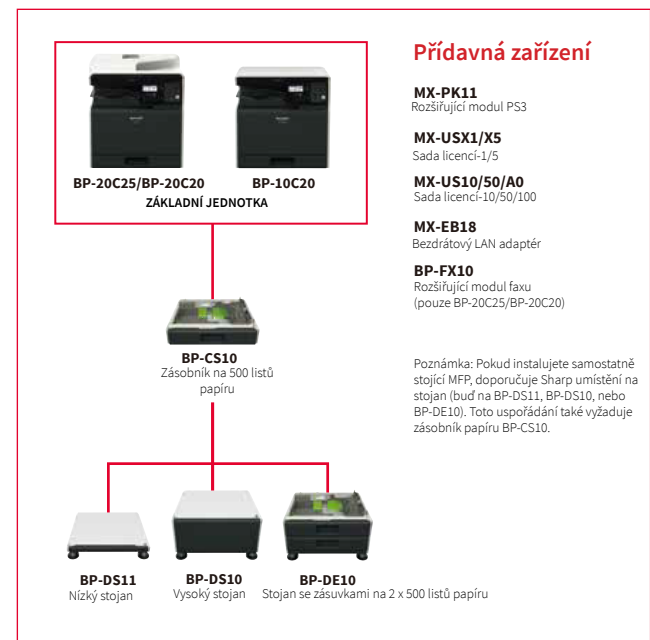

Síťový scanner

Metoda skenování	Push scan (pomocí ovládacího panelu) Pull scan (aplikace vyhovující standardu TWAIN)	
Rychlost skenování** (ipm)	Jednostranné	Oboustranné
BP-20C25/BP-20C20	37	15
Rozlišení (dpi) (Max)	Push scan Pull scan	
	100, 150, 200, 300, 400, 600 75, 100, 150, 200, 300, 400, 600 50 to 9,600 dpi dle uživatelského nastavení*9	
Formáty souborů	TIFF, PDF, JPEG*10	
Místa určení skenu	Skenování do e-mailu, na plochu*11, FTP server, síťová složka (SMB), USB paměť	
Nástroje pro skenování	Sharpdesk	

Fax*12 (vyžadován volitelný modul FX10)

Metoda komprese	MH/MR/MMR/JBIG
Komunikační protokol	Super G3
Doba přenosu**13 (sekund)	2
Rychlost modemu (bps)	33600 – 2400 s automatickým fallbackem
Velikost dokumentu	A5 – A3
Paměť (MB)	64

Bezdrátová LAN (vyžadován volitelný modul MX-EB18)

Protokoly	IEEE802.11n/g/b
Režimy přístupu	Infrastructure, Software AP
Zabezpečení	WEP, WPA, WPA2-mixed PSK, WPA, WPA2-mixed EAP*14, WPA2 PSK, WPA2 EAP*14

Konfigurace

Konstrukce a technická specifikace se mohou bez předchozího oznámení změnit. Všechny informace byly správné v okamžiku tisku. Microsoft, Windows Server a Windows jsou registrovanými obchodními značkami nebo obchodními značkami Microsoft Corporation v USA a/nebo jiných zemích. Mac je obchodní značkou Apple Inc., registrovanou v USA a jiných zemích. Adobe a PostScript3 jsou buď registrovanými ochrannými značkami nebo ochrannými značkami Adobe Systems Incorporated v USA a/nebo jiných zemích. PCL je registrovanou obchodní značkou Hewlett-Packard Company. Všechny ostatní názvy společností, výrobců a logotypy jsou ochrannými značkami nebo registrovanými obchodními značkami jejich příslušných vlastníků. ©Sharp Corporation Cerven 2019.
Ref: brožura BP-20C25/BP-20C20/BP-10C20. Úloha: 19754. Všechny ochranné známky potvrzeny. E&OE.